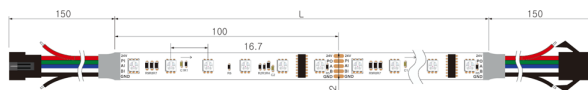

## Pixel DMX - RGB

Digital LED-strip med DMX512-styrning – perfekt för avancerade ljusinstallationer. Varje segment om 10 cm (1 pixel) kan styras individuellt, vilket ger dig full kreativ frihet att skapa dynamiska ljuseffekter. Kompatibel med DMX512-protokollet – ingen extern dekoder krävs. 24V, 60 LED/m, 10 pixlar/m.

## DIGITAL LED-STRIP MED DMX512 – INDIVIDUELL PIXELKONTROLL

Skapa professionella och dynamiska ljusmiljöer med denna digitala LED-strip, designad för DMX512-styrning. Med 10 pixlar per meter – där varje pixel representerar 10 cm – kan du kontrollera varje segment individuellt för att skapa rörliga färger, mönster eller animationer.

### DMX512 – Inget behov av separat dekoder

Stripen är kompatibel med DMX512-protokollet och kan kopplas direkt till en DMX-styrning – du behöver alltså ingen extra dekoder. Tack vare den robusta RS485-signalöverföringen fungerar den stabilt även vid långa kabeldragningar och i miljöer med elektriska störningar.