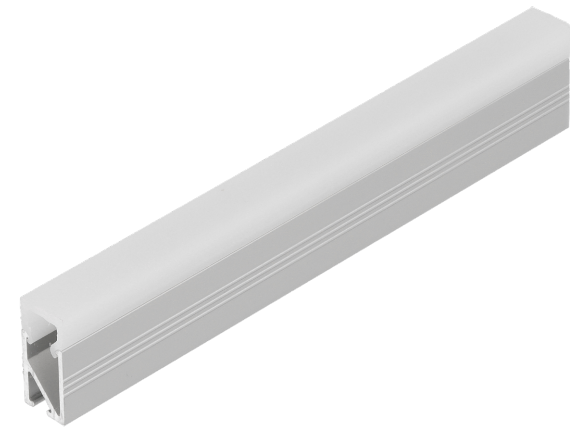

## LJUSTEKNIK

Du väljer ljusmängd och färgtemperatur utifrån hur armaturen ska användas. Välj mellan fast vitt ljus, Tunable White, RGB, RGBW eller digital LED. Val av LED avgör även IP-klass beroende på var armaturen ska installeras.

## UTFÖRANDE

Profilen är tillverkad i aluminium och har en smal form utan täckande kant. Den levereras med opal diffusor.

## MONTERING

Profilen monteras infällt och fästs genom friktion i ett spår eller med montagelim. Den levereras måttanpassad i längder upp till 4050 mm.

TEKNISK SPECIFIKATION

---

MATERIAL & KULÖR		ÖVRIG TEKNISK DATA	
Kulör	Aluminium	Material	Aluminium, strängsprutad
CERTIFIKAT & GODKÄNNANDEN		Montering / Installation	Friktion Montagelim
IP-klass	IP20	Max bredd LED-stripe	8mm
MÅTT		Garanti	5 år
Bredd	8,2mm	Färgkod	Anodiserad C-0
Höjd	12,2mm	Passande diffusor	C1 Click
		Infällnadsdjup	17,2mm
		maxlangd	4050mm
		link_diffusor	47 683
		link_endcap	63 429