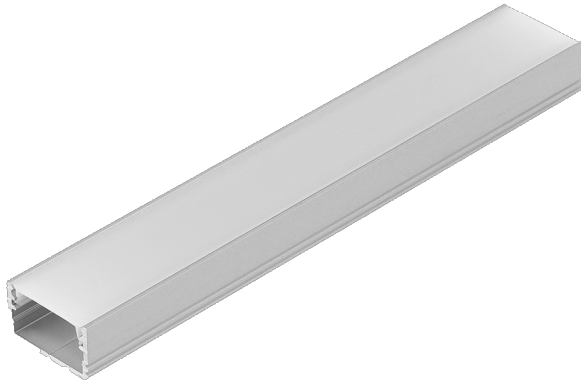

U-PROFIL 18.10

LJUSTEKNIK

Du väljer ljusmängd och färgtemperatur utifrån hur armaturen ska användas. Välj mellan fast vitt ljus, Tunable White, RGB, RGBW eller digital LED. Val av LED avgör även IP-klass beroende på var armaturen ska installeras.

UTFÖRANDE

Profilen är tillverkad i aluminium och finns i anodiserad aluminium, vit eller svart kulör. Välj mellan klar, opal eller svart diffusor.

MONTERING

Profilen monteras med clips, dubbelhäftande tejp, eller montagelim. Den levereras måttanpassad i längder upp till 4050 mm.

TEKNISK SPECIFIKATION

MATERIAL & KULÖR		ÖVRIG TEKNISK DATA	
Kulör	Aluminium Svart Vit	Diffusor	Utan diffusor Klar Opal Svart
MÅTT		Passande diffusor	B C3
Bredd	17,6mm	Max bredd LED-stripe	14mm
Höjd	10mm	Färgkod	Aluminium: Anodiserad C-0 Vit: RAL9003 Svart: Anodiserad
		Montering / Installation	Dubbelhäftande tejp Montageclips Montagelim
		Typ av montageclips	Typ Y
		maxlangd	4050mm