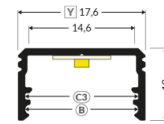

LJUSTEKNIK

Du väljer ljusmängd och färgtemperatur utifrån hur armaturen ska användas. Välj mellan fast vitt ljus, Tunable White, RGB, RGBW eller digital LED. Val av LED avgör även IP-klass beroende på var armaturen ska installeras.

UTFÖRANDE

Profilen är tillverkad i aluminium och finns i anodiserad aluminium, vit eller svart kulör. Välj mellan klar, opal eller svart diffusor.

MONTERING

Profilen monteras med clips, dubbelhäftande tejp, eller montagelim. Den levereras måttanpassad i längder upp till 4050 mm.