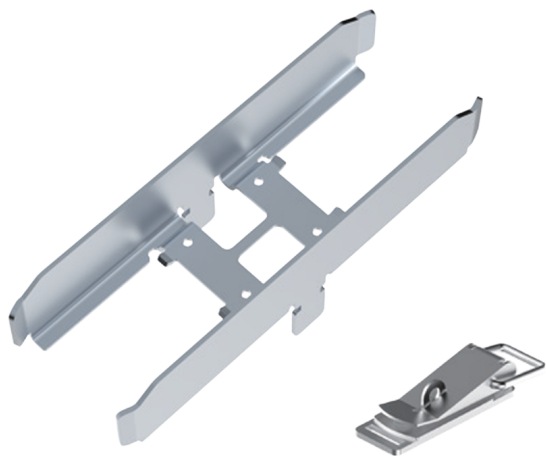

LINOLINE JOINT

Rakskarv för linoline. Används för att koppla ihop två profiler till en längre linje. Levereras med snäpplås för en säker fastsättning.

TEKNISK SPECIFIKATION

| MÅTT | | ÖVRIG TEKNISK DATA | |
|-------|-------|--------------------|-----------|
| Bredd | 57mm | Material | Aluminium |
| Längd | 176mm | | |
| Höjd | 57mm | | |