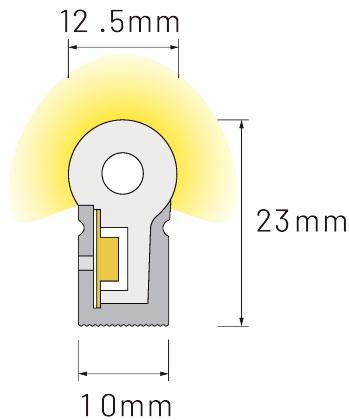

Image	SKU	Stock Status	Stock Quantity	Description	effekt per meter: No selection	Färgtemperatur: No selection	Price
					5W	2100K	Logga in för att se pris
					10W	3500K	Logga in för att se pris
					15W	3500K	Logga in för att se pris
					5W	3500K	Logga in för att se pris

GALLERY IMAGES

neon_side_1023_drawing_01