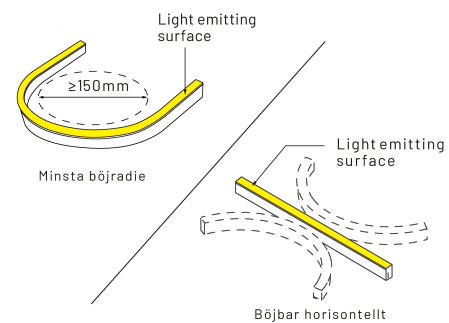

här är meta free text

Stock: N/A

PRODUCT DESCRIPTION

Neon Side S1023 är en LED-strip med ett ljus som påminner om neon-ljusets jämna ljus. Ger ett homogent och prickfritt ljus. Finns i tre olika effekter: 5W, 10W eller 15W per meter. Stripen är 10 x 23 mm och kan böjas i sidled (horisontellt) med minsta böjradie 150mm. Monteras med clips eller i profil. Har ett flexibelt silikonhölje som ger ett starkt och hållbart skydd. LED-stripen är testad mot flera olika lösningsmedel och saltvatten - den är även UV-skyddad och IP67-klassad och kan användas i våtutrymmen eller utomhus. Måttbeställs i önskade längder upp till 25 meter beroende på effekt. Finns i flera olika färgtemperaturer från 2100K till 6000K

Anslutning

LED-stripen levereras med anslutningsledning i önskad längd och ansluts till 24Vdc drivdon, som beställs separat. Val av drivdon avgörs av placering och om du önskar att ljusreglera donet eller inte, och i så fall med vilken dimteknik. Om du vill ha hjälp att välja drivdon, hör av dig till oss.

GALLERY IMAGES

neon_side_1023_drawing_01

neon_side_1023_drawing_02

neon_side_1023_drawing_03

Extra test after post