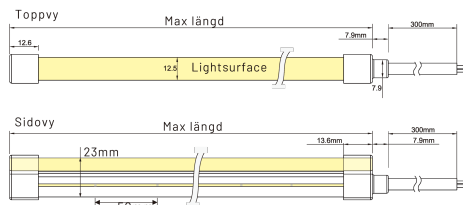

neon_side_1023_drawing_02