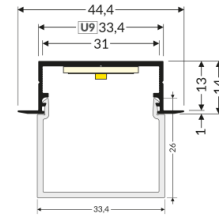

LJUSTEKNIK

Du väljer ljusmängd och färgtemperatur utifrån hur armaturen ska användas. Välj mellan fast vitt ljus, Tunable White, RGB, RGBW eller digital LED. Val av LED avgör även IP-klass beroende på var armaturen ska installeras.

UTFÖRANDE

Profilen är tillverkad i aluminium och finns i anodiserad aluminium, vit eller svart kulör. Den levereras med diffusor.

MONTERING

Profilen monteras infällt med clips eller montagefjädrar. Den levereras måttanpassad i längder upp till 4050 mm.