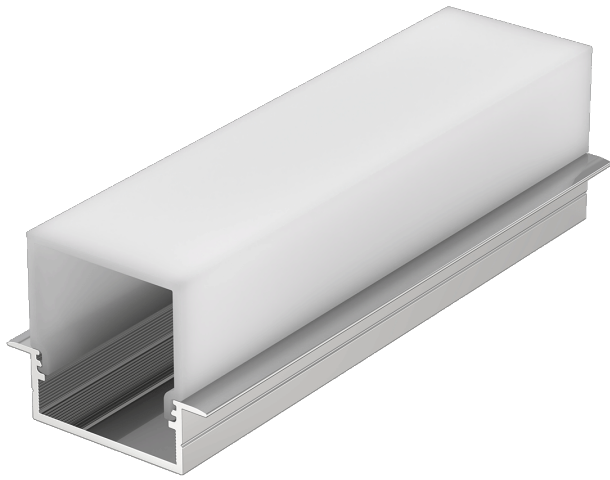

T-PROFIL 33.33

LJUSTEKNIK

Du väljer ljusmängd och färgtemperatur utifrån hur armaturen ska användas. Välj mellan fast vitt ljus, Tunable White, RGB, RGBW eller digital LED. Val av LED avgör även IP-klass beroende på var armaturen ska installeras.

UTFÖRANDE

Profilen är tillverkad i aluminium och finns i anodiserad aluminium, vit eller svart kulör. Den levereras med diffusor.

MONTERING

Profilen monteras infällt med clips eller montagefjädrar. Den levereras måttanpassad i längder upp till 4050 mm.

TEKNISK SPECIFIKATION

MATERIAL & KULÖR	MÅTT	ÖVRIG TEKNISK DATA
Kulör Aluminium Svart Vit	Bredd 44,4mm	Max bredd LED-stripe 31mm
CERTIFIKAT & GODKÄNNANDEN		Material Aluminium, strängsprutad
IP-klass IP20		maxlangd 4050mm