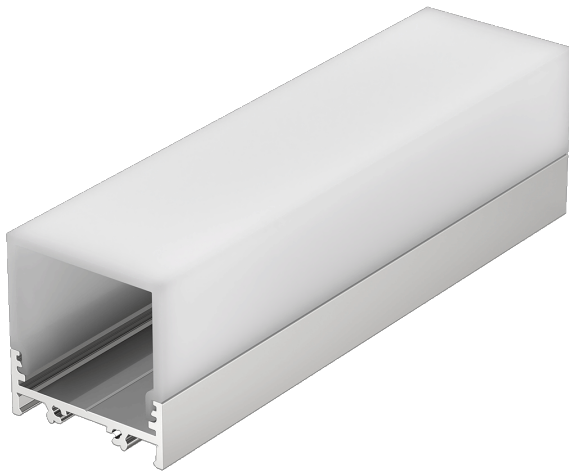

U-PROFIL 33.28 SQUARE

LJUSTEKNIK

Du väljer ljusmängd och färgtemperatur utifrån hur armaturen ska användas. Välj mellan fast vitt ljus, Tunable White, RGB, RGBW eller digital LED. Val av LED avgör även IP-klass beroende på var armaturen ska installeras.

UTFÖRANDE

Profilen är tillverkad i aluminium och finns i anodiserad aluminium, vit eller svart kulör. Den levereras med opal diffusor.

MONTERING

Profilen monteras med dolda clips. Den levereras måttanpassad i längder upp till 4050 mm.

TEKNISK SPECIFIKATION

MATERIAL & KULÖR		ÖVRIG TEKNISK DATA	
Kulör	Aluminium Svart Vit	Färgkod	Aluminium: Anodiserad C-0 Svart: RAL9005 Vit: RAL9003
MÅTT		Montering / Installation	Montageclips
Bredd	33,4mm	Typ av montageclips	Typ T Typ Y
Höjd	28mm	link_clips	47 716
		maxlangd	4050mm