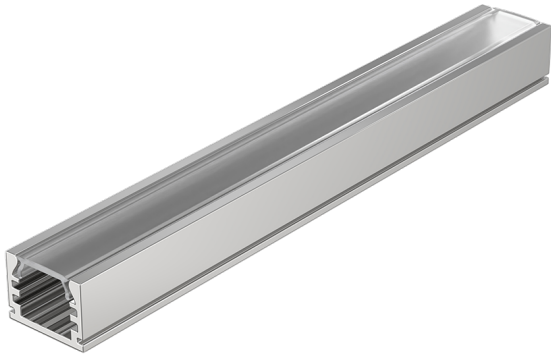

**SURFACE 16.12**

## LJUSTEKNIK

Du väljer ljusmängd och färgtemperatur utifrån hur armaturen ska användas. Välj mellan fast vitt ljus, Tunable White, RGB, RGBW eller digital LED. Val av LED avgör även IP-klass beroende på var armaturen ska installeras.

## UTFÖRANDE

Profilen är tillverkad i aluminium och finns med klar eller frostad diffusor.

## MONTERING

Profilen monteras med clips, dubbelhäftande tejp eller montagelim. Den levereras måttanpassad i längder upp till 3000 mm.

TEKNISK SPECIFIKATION

---