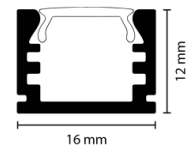

LJUSTEKNIK

Du väljer ljusmängd och färgtemperatur utifrån hur armaturen ska användas. Välj mellan fast vitt ljus, Tunable White, RGB, RGBW eller digital LED. Val av LED avgör även IP-klass beroende på var armaturen ska installeras.

UTFÖRANDE

Profilen är tillverkad i aluminium och finns med klar eller frostad diffusor.

MONTERING

Profilen monteras med clips, dubbelhäftande tejp eller montagelim. Den levereras måttanpassad i längder upp till 3000 mm.