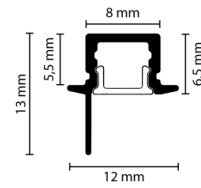

LJUSTEKNIK

Du väljer ljusmängd och färgtemperatur utifrån hur armaturen ska användas. Välj mellan fast vitt ljus, Tunable White, RGB, RGBW eller digital LED. Val av LED avgör även IP-klass beroende på var armaturen ska installeras.

UTFÖRANDE

Profilen är tillverkad i aluminium och har en anodiserad yta. Den levereras med opal diffusor.

MONTERING

Profilen monteras infällt med dubbelhäftande tejp eller montagelim. Den levereras måttanpassad i längder upp till 2000 mm.