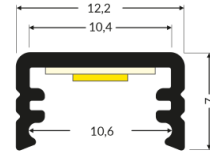

## MONTERING

Profilen kan installeras både infällt och utanpåliggande. Montera med dubbelhäftande tejp, montagelim eller clips.

TEKNISK SPECIFIKATION

---

MATERIAL & KULÖR		ÖVRIG TEKNISK DATA	
Kulör	Aluminium Svart Vit	Färgkod	Aluminium: Anodiserad C-0 Svart: RAL9005 Vit: RAL9003
MÅTT		Typ av montageclips	Typ Z
Bredd	12mm	Max bredd LED-stripe	8mm
Längd	500mm 1000mm 2000mm 3000mm 4050mm	Montering / Installation	Dubbelhäftande tejp Genomgående skruv (måste försänkas) Montageclips
		Passande diffusor	A Typ C2