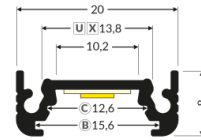

SURFACE 20.08

MONTAGE OCH INSTALLATION

Aluminiumprofilen kan monteras på flera olika sätt. Montageclips i fjäderstål Genomgående skruv (viktigt att skruven försänks så att skruvskallen inte påverkar LED-stripen) Montageclips finns att beställa som tillbehör. Vill du slippa löda och montera LED? Profilen kan även måttbeställas med millimeter precision, färdigbestyckad med önskad LED och kabel.

TEKNISK SPECIFIKATION

MATERIAL & KULÖR		ÖVRIG TEKNISK DATA	
Kulör	Aluminium Svart Vit	maxlängd	4050mm
MÅTT		Montering / Installation	Montageclips
Bredd	20mm	Max bredd LED-stripe	10mm
Längd	1000mm 2000mm 3000mm 4000mm	Garanti	5 år
Höjd	8mm	Färgkod	Aluminium: Anodiserad C-0 Svart: RAL9005 Vit: RAL9003
		Passande diffusor	Typ C Typ B
		Typ av montageclips	Typ U Typ X