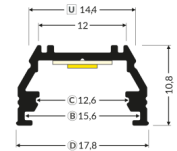

LJUSTEKNIK

Du väljer ljusmängd och färgtemperatur utifrån hur armaturen ska användas. Välj mellan fast vitt ljus, Tunable White, RGB, RGBW eller digital LED. Val av LED avgör även IP-klass beroende på var armaturen ska installeras.

UTFÖRANDE

Profilen är tillverkad i aluminium och finns i anodiserad aluminium, vit eller svart kulör. Välj mellan transparent, opal eller svart diffusor.

MONTERING

Profilen monteras med clips eller montagelim. Den levereras måttanpassad i längder upp till 4050 mm.