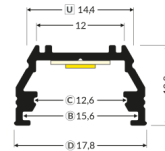

LJUSTEKNIK

Du väljer ljusmängd och färgtemperatur utifrån hur armaturen ska användas. Välj mellan fast vitt ljus, Tunable White, RGB, RGBW eller digital LED. Val av LED avgör även IP-klass beroende på var armaturen ska installeras.

UTFÖRANDE

Profilen är tillverkad i aluminium och finns i anodiserad aluminium, vit eller svart kulör. Välj mellan transparent, opal eller svart diffusor.

MONTERING

Profilen monteras med clips eller montagelim. Den levereras måttanpassad i längder upp till 4050 mm.