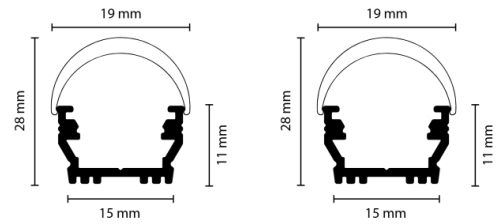

LJUSTEKNIK

Du väljer ljusmängd och färgtemperatur utifrån hur armaturen ska användas. Välj mellan fast vitt ljus, Tunable White, RGB, RGBW eller digital LED. Val av LED avgör även IP-klass beroende på var armaturen ska installeras.

UTFÖRANDE

Profilen är tillverkad i aluminium och finns i anodiserad aluminium, vit eller svart kulör. Den rundade diffusorn ger ett bredare och mjukare ljus än plana profiler.

MONTERING

Profilen monteras med clips eller montagelim. Den levereras måttanpassad i längder upp till 4050 mm.