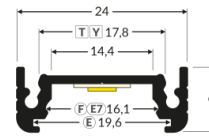

SURFACE 24.09

MONTAGE OCH INSTALLATION

Aluminiumprofilen kan monteras på flera olika sätt. Montageclips i fjäderstål Genomgående skruv (viktigt att skruven försänks så att skruvskallen inte påverkar LED-stripen) Montageclips finns att beställa som tillbehör. Vill du slippa löda och montera LED? Profilen kan även måttbeställas med millimeter precision, färdigbestyckad med önskad LED och kabel.

TEKNISK SPECIFIKATION

MATERIAL & KULÖR		ÖVRIG TEKNISK DATA	
Kulör	Aluminium Svart Vit	maxlängd	4050mm
MÅTT		Passande diffusor	Typ F Typ E
Bredd	24mm	Färgkod	Aluminium: Anodiserad C-0 Svart: RAL9005 Vit: RAL9003
Höjd	9mm	Garanti	5 år
		Max bredd LED-stripe	14mm
		Montering / Installation	Montageclips
		Typ av montageclips	Typ T Typ Y