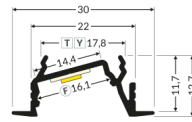

LJUSTEKNIK

Du väljer ljusmängd och färgtemperatur utifrån hur armaturen ska användas. Välj mellan fast vitt ljus, Tunable White, RGB, RGBW eller digital LED. Val av LED avgör även IP-klass beroende på var armaturen ska installeras.

UTFÖRANDE

Profilen är tillverkad i aluminium och finns i anodiserad aluminium, vit eller svart kulör. Den asymmetriska diffusorn ger en riktad ljusbild.

MONTERING

Profilen monteras infällt med clips i ett spår. Den levereras måttanpassad i längder upp till 4050 mm.