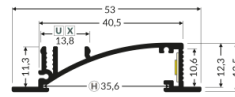

T-PROFIL 40.12

LJUSTEKNIK

Du väljer ljusmängd och färgtemperatur utifrån hur armaturen ska användas. Välj mellan fast vitt ljus, Tunable White, RGB, RGBW eller digital LED. Val av LED avgör även IP-klass beroende på var armaturen ska installeras.

MONTERING

Profilen monteras infällt med clips i ett spår. Den levereras måttanpassad i längder upp till 4050 mm.

TEKNISK SPECIFIKATION

MATERIAL & KULÖR		ÖVRIG TEKNISK DATA	
Kulör	Aluminium Svart Vit	Material	Aluminium, strängsprutad
CERTIFIKAT & GODKÄNNANDEN		Passande diffusor	H
IP-klass	IP20	Färgkod	Aluminium: Anodiserad C-0 Svart: RAL9005 Vit: RAL9003
MÅTT		Garanti	5 år
Bredd	53mm	Max bredd LED-stripe	8mm
Höjd	12,3mm	Montering / Installation	Montageclips
		Typ av montageclips	Typ U Typ X
		Infällnadsdjup	12,5mm
		maxlangd	4050mm