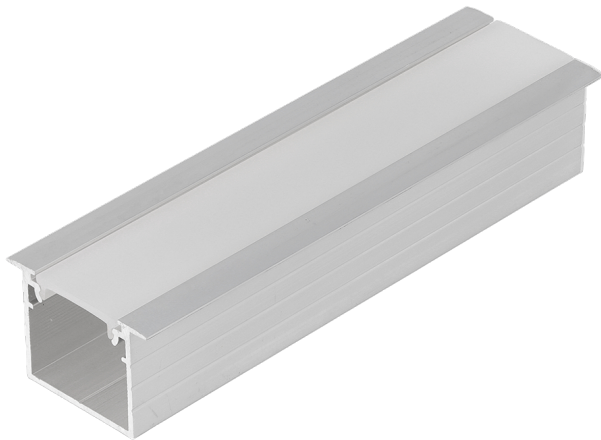

T-PROFIL 23.19

LJUSTEKNIK

Du väljer ljusmängd och färgtemperatur utifrån hur armaturen ska användas. Välj mellan fast vitt ljus, Tunable White, RGB, RGBW eller digital LED. Val av LED avgör även IP-klass beroende på var armaturen ska installeras.

UTFÖRANDE

Profilen är tillverkad i aluminium och finns i anodiserad aluminium, vit eller svart kulör. Välj mellan opal, klar eller svart diffusor.

MONTERING

Profilen monteras infällt med clips, montagefjädrar eller montagelimi i ett spår. Den levereras måttanpassad i längder upp till 4050 mm.

TEKNISK SPECIFIKATION

MATERIAL & KULÖR		ÖVRIG TEKNISK DATA	
Kulör	Aluminium Svart Vit	Material	Aluminium, strängsprutad
CERTIFIKAT & GODKÄNNANDEN		Typ av montageclips	Typ U7
IP-klass	IP20	Montering / Installation	Montageclips Montagefjäder Montagelim
MÅTT		Max bredd LED-stripe	20mm
Bredd	30mm	Garanti	5 år
Höjd	19,5mm	Färgkod	Aluminium: Anodiserad C-0 Svart: RAL9005 Vit: RAL9003
		Passande diffusor	F Click
		Infällningsdjup	22mm
		maxlangd	4050mm