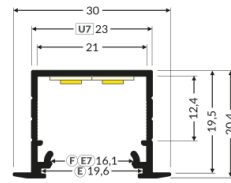

LJUSTEKNIK

Du väljer ljusmängd och färgtemperatur utifrån hur armaturen ska användas. Välj mellan fast vitt ljus, Tunable White, RGB, RGBW eller digital LED. Val av LED avgör även IP-klass beroende på var armaturen ska installeras.

UTFÖRANDE

Profilen är tillverkad i aluminium och finns i anodiserad aluminium, vit eller svart kulör. Välj mellan opal, klar eller svart diffusor.

MONTERING

Profilen monteras infällt med clips, montagefjädrar eller montagelimi i ett spår. Den levereras måttanpassad i längder upp till 4050 mm.