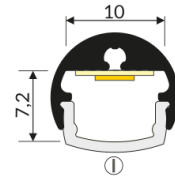

LJUSTEKNIK

Du väljer ljusmängd och färgtemperatur utifrån hur armaturen ska användas. Välj mellan fast vitt ljus, Tunable White, RGB, RGBW eller digital LED. Val av LED avgör även IP-klass beroende på var armaturen ska installeras.

UTFÖRANDE

Profilen är tillverkad i aluminium och finns i anodiserad aluminium, vit eller svart kulör. Den kan även beställas lackerad i valfri RAL-kulör. Välj mellan klar, opal eller svart diffusor.

MONTERING

Profilen monteras med clips eller armar. Den levereras måttanpassad i längder upp till 4050 mm.