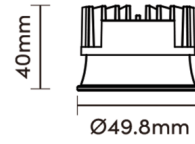

LED-MODUL 6W LPL

TEKNISK SPECIFIKATION

MATERIAL & KULÖR		ELEKTRISK DATA		MÅTT	
Kulör	Svart	Effekt	6W	Fotdiameter	49,8mm
CERTIFIKAT & GODKÄNNANDEN		Drivdon	Dimbar DALI Fasdimbar	Höjd	35mm
IP-klass	IP20	LJUSTEKNISK DATA		ÖVRIG TEKNISK DATA	
KOMPONENTER		Färgtemperatur	2700K 3000K Dim2Warm	Dimbar	Ja, Fasdim eller DALI beroende på val
Fabrikat led	Bridgelux	Optik	Low Profile Lens	Material	Gjuten aluminium
Typ av LED	COB	Färgkonsistens (SDCM)	<3 SDCM		
		Spridningsvinkel	15° 24° 38° 60°		