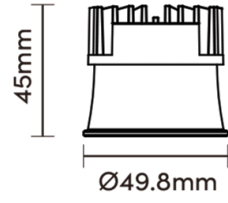

LED-MODUL 6W HER

TEKNISK SPECIFIKATION

---

## MÅTT

Höjd	45mm
------	------