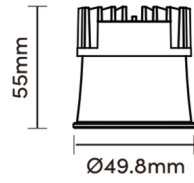

LED-MODUL 6W LGL

TEKNISK SPECIFIKATION

MÅTT

| | |
|------|------|
| Höjd | 50mm |
|------|------|