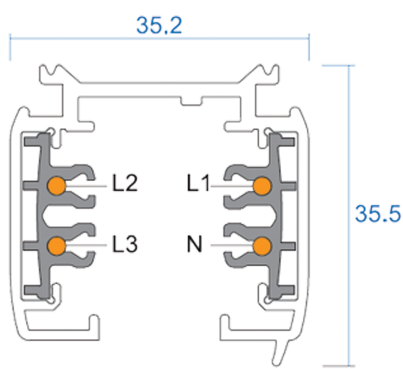

3-fas skena

TEKNISK SPECIFIKATION

MATERIAL & KULÖR

Kulör Svart | Vit

ELEKTRISK DATA

Spänning 230V / 16A

MÅTT

Bredd 35,2mm

Längd 1000mm | 2000mm | 3000mm | 4000mm

Höjd 35,5mm

ÖVRIG TEKNISK DATA

Material Aluminium | Koppar

fargkoder Svart: RAL9011 | Vit: RAL9010

Fler bilder

3 Circuits Track