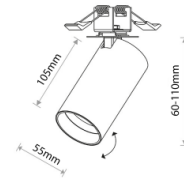

PISTON GU10 RECESS

UTFÖRANDE

Armaturen är tillverkad i lackerat stål rör med en användarvänlig konstruktion som förenklar byte av ljuskälla. När ljuskällan ska bytas lossas röret enkelt från armaturen, vilket eliminerar behovet av sugkoppar eller specialverktyg. Praktiskt och smidigt.

MONTAGE & ANSLUTNING

Armaturen monteras infällt i undertag och kräver ett infällningsdjup på endast 27mm, vilket gör att den passar i de flesta undertak. Anslutning sker via kopplingsplint.

LJUSSTYRNING

Ljusstyrningen beror på vilken ljuskälla du väljer. Det finns både alternativ för on/off, fasdimring eller trådlös styrning via app. Ljuskällan beställs separat.

TEKNISK SPECIFIKATION

MATERIAL & KULÖR		MÅTT		ÖVRIG TEKNISK DATA	
Kulör	Mässing (Borstad) Svart Svart + Guld Vit Vit + Guld	Diameter - Armaturljus	55	Material	Stål
CERTIFIKAT & GODKÄNNANDEN		Fotdiameter	55	isoleringsklass	Klass I
IP-klass	IP20	Höjd	110	sockel	Gu10
ELEKTRISK DATA				Tiltbar	90°
Spänning	220..240V			Vridbar	350°
				bestyckning	Max 1x10W LED
				Hålltagning	40
				Längd - Armaturljus	105mm