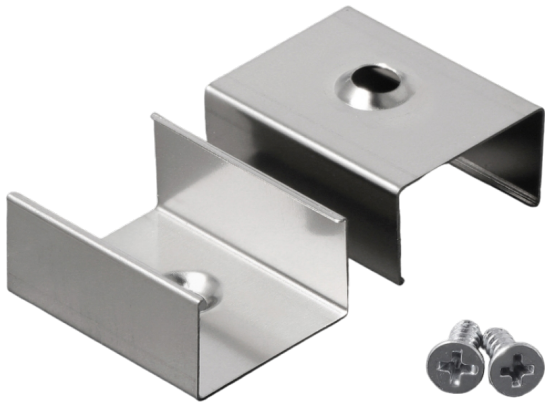

MONTAGECLIP TYP U4

TEKNISK SPECIFIKATION

MATERIAL & KULÖR

Kulör	Rostfritt stål Svart Vit
-------	-----------------------------

ÖVRIG TEKNISK DATA

Modell	Försänkt Slät
--------	---------------