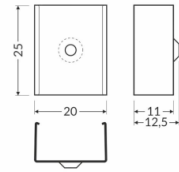

MONTAGECLIP TYP U4

TEKNISK SPECIFIKATION

MATERIAL & KULÖR

Kulör	Rostfritt stål Svart Vit
-------	-----------------------------

ÖVRIG TEKNISK DATA

Modell	Försänkt Slät
--------	---------------