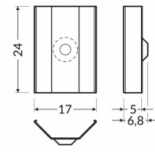

MONTAGECLIP TYP U6

TEKNISK SPECIFIKATION

ÖVRIG TEKNISK DATA

Modell

Försänkt Slät