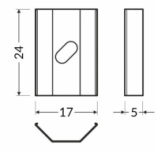

MONTAGECLIP TYP U6

TEKNISK SPECIFIKATION

ÖVRIG TEKNISK DATA

Modell

Försänkt Slät