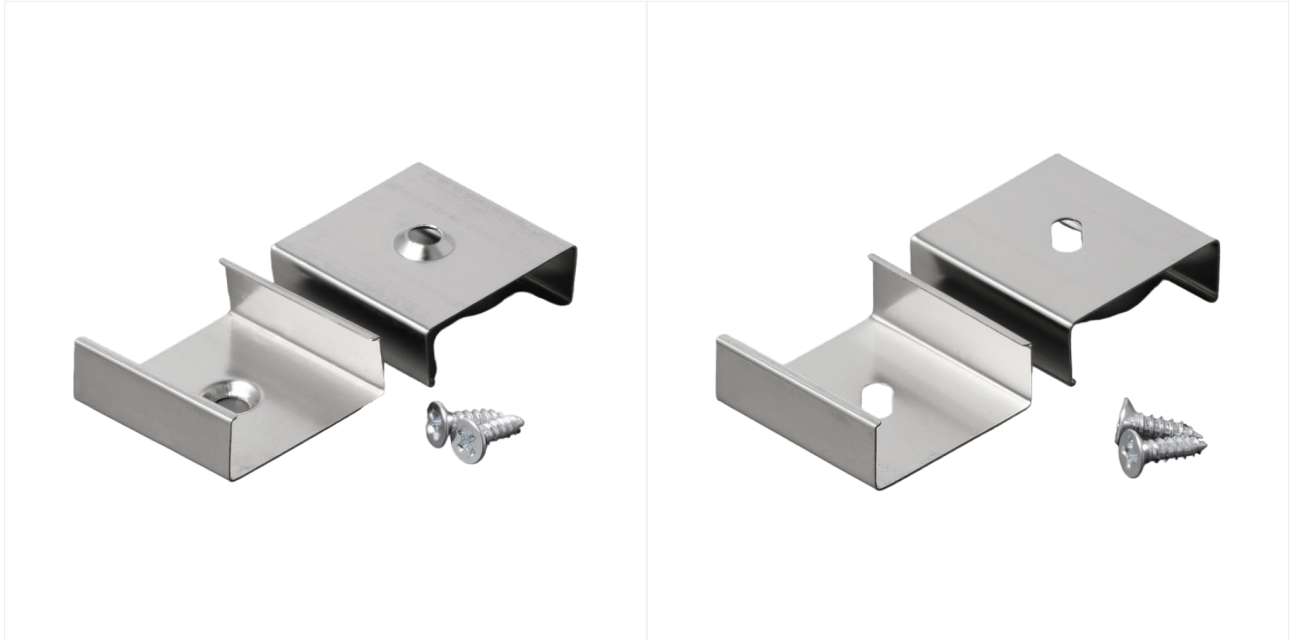

Montageclip Typ U7

Art.nr: NL11.035

TEKNISK SPECIFIKATION

ÖVRIG TEKNISK DATA

Modell

Försänkt | Slät

Variantbilder

Försänkt

Slät

Fler bilder