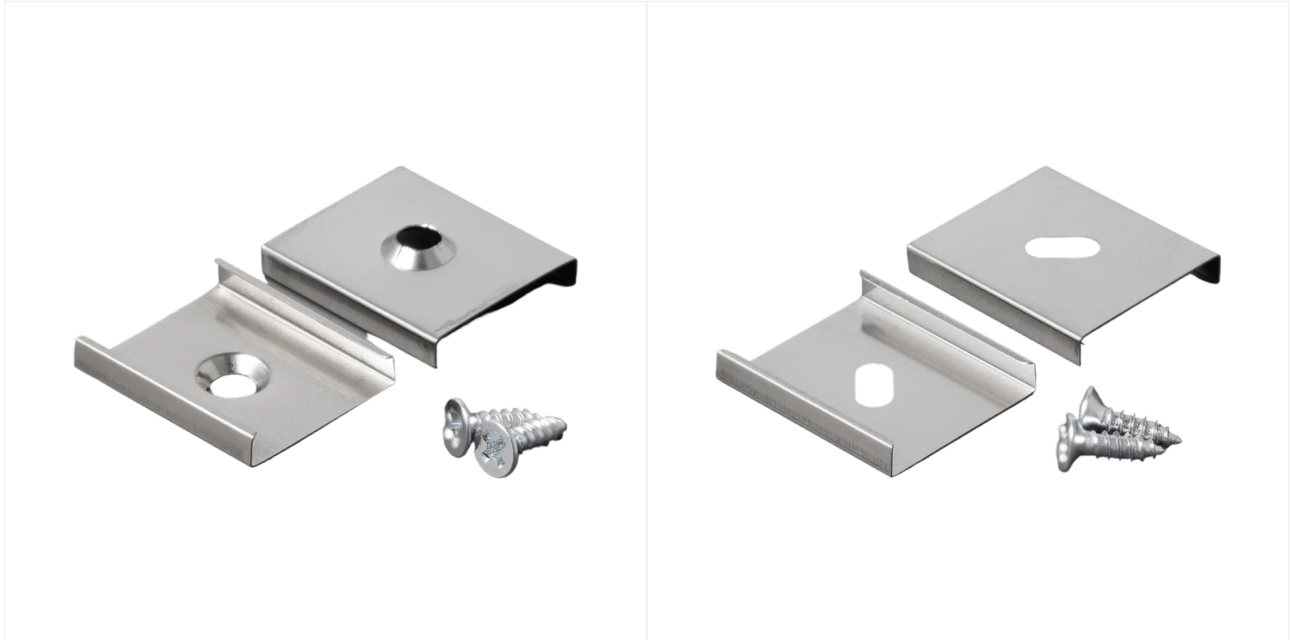

Montageclip Typ Y

Art.nr: NL11.042

TEKNISK SPECIFIKATION

ÖVRIG TEKNISK DATA

Modell

Försänkt | Slät

Variantbilder

Försänkt

Slät

Fler bilder