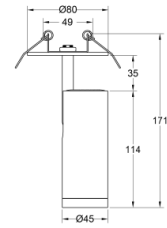

ZOOM D45 RECESS

MONTERING

Armaturen monteras infällt i undertak. Med en kompakt konstruktion, infällnadsdjupet är bara 30mm, passar armaturen i de flesta undertak. 6W modellen har integrerad drivdon i armaturhuset. 10W modellen har drivdonet externt. Drivdonet placeras i undertaket, gärna så nära armaturen som möjligt.

TILLBEHÖR

Snoot, barndoors och bikakeraster för maximal avbländning finns som tillbehör.

TEKNISK SPECIFIKATION

MATERIAL & KULÖR	LJUSTEKNISK DATA	ÖVRIG TEKNISK DATA
Kulör Svart Vit	Färgåtergivning (CRI / RA) 97	Dimbar Ja, Fasdim (triac)
ELEKTRISK DATA	Färgtemperatur 2700K 3000K 4000K Tunable White 2700-6500K Tunable White 1800-4000K	lumen 10W: 350lm 6W: 170lm
Effekt 6W		Längd - Armaturhus 114mm
Drivdon Dimbar DALI Dimbar Fasdim	Spridningsvinkel Zoom 8 - 40°	Armlängd 35mm
MÅTT		Takfäste 50mm 80mm
Diameter - Armaturhus 45mm		