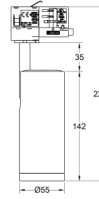

## MONTERING

Montage i 3-fas skena. Dimbart drivdon är integrerat i armaturen.

## TEKNISK SPECIFIKATION

MATERIAL & KULÖR	LJUSTEKNISK DATA	ÖVRIG TEKNISK DATA
Kulör Svart Vit	Färgåtergivning (CRI / RA) 97	Dimbar Ja, Fasdim (triac)
ELEKTRISK DATA	Färgtemperatur 2700K 3000K	lumen 450lm
Effekt 10W	Spridningsvinkel Zoom 8-50°	Längd - Armaturhus 142mm
MÅTT		Armlängd 35mm
Diameter - Armaturhus 55mm		