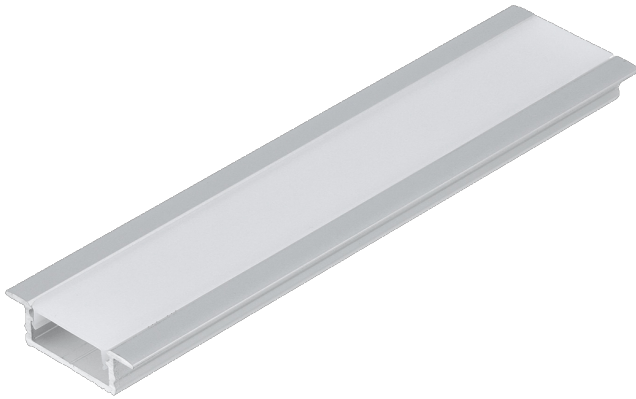

T-PROFIL 18.07

LJUSTEKNIK

Du väljer ljusmängd och färgtemperatur utifrån hur armaturen ska användas. Välj mellan fast vitt ljus, Tunable White, RGB, RGBW eller digital LED. Val av LED avgör även IP-klass beroende på var armaturen ska installeras.

UTFÖRANDE

Profilen är tillverkad i aluminium och finns i anodiserad aluminium, vit eller svart kulör. Den levereras med diffusor som ger ett jämnt ljus.

MONTERING

Profilen monteras infällt med clips eller montagefjädrar i ett spår. Den levereras måttanpassad i längder upp till 4050 mm.

TEKNISK SPECIFIKATION

MATERIAL & KULÖR		ÖVRIG TEKNISK DATA	
Kulör	Aluminium Svart Vit	Material	Aluminium, strängsprutad
CERTIFIKAT & GODKÄNNANDEN		Typ av montageclips	Typ U Typ X
IP-klass	IP20	Montering / Installation	Montageclips Montagefjäder
MÅTT		Max bredd LED-stripe	10mm
Bredd	24mm	Garanti	5 år
Höjd	6,2mm	Färgkod	Aluminium: Anodiserad C-0 Svart: RAL9005 Vit: RAL9003
		Passande diffusor	C Click
		maxlangd	4050mm
		link_clips	47 716