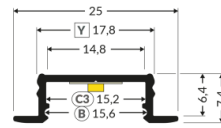

T-PROFIL 18.07

LJUSTEKNIK

Du väljer ljusmängd och färgtemperatur utifrån hur armaturen ska användas. Välj mellan fast vitt ljus, Tunable White, RGB, RGBW eller digital LED. Val av LED avgör även IP-klass beroende på var armaturen ska installeras.

UTFÖRANDE

Profilen är tillverkad i aluminium och finns i anodiserad aluminium, vit eller svart kulör. Den levereras med diffusor som ger ett jämnt ljus.

MONTERING

Profilen monteras infällt med clips eller montagefjädrar i ett spår. Den levereras måttanpassad i längder upp till 4050 mm.

TEKNISK SPECIFIKATION

MATERIAL & KULÖR		ÖVRIG TEKNISK DATA	
Kulör	Aluminium Svart Vit	Material	Aluminium, strängsprutad
CERTIFIKAT & GODKÄNNANDEN		Typ av montageclips	Typ U Typ X
IP-klass	IP20	Montering / Installation	Montageclips Montagefjäder
MÅTT		Max bredd LED-stripe	10mm
Bredd	24mm	Garanti	5 år
Höjd	6,2mm	Färgkod	Aluminium: Anodiserad C-0 Svart: RAL9005 Vit: RAL9003
		Passande diffusor	C Click
		maxlangd	4050mm
		link_clips	47 716