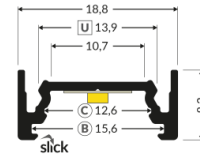

LJUSTEKNIK

Du väljer ljusmängd och färgtemperatur utifrån hur armaturen ska användas. Välj mellan fast vitt ljus, Tunable White, RGB, RGBW eller digital LED. Val av LED avgör även IP-klass beroende på var armaturen ska installeras.

UTFÖRANDE

Profilen är tillverkad i aluminium och finns i anodiserad aluminium, vit eller svart kulör. Välj mellan klar, opal eller svart diffusor.

MONTERING

Profilen monteras med clips som fästs i underlaget och döljs när profilen snäpps på plats. Den levereras måttanpassad i längder upp till 4050 mm.