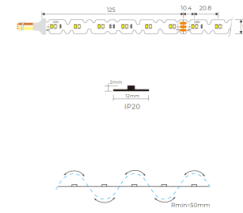

S-SHAPE TW

LJUSTEKNIK

Stripen har en effekt på 19,2 W per meter och drivs med 24V DC. Tunable White gör det möjligt att anpassa färgtemperaturen efter miljö och behov.

INSTALLATION

Stripen är 12 mm bred och 2 mm hög och monteras med självhäftande tejp. För bästa livslängd bör den monteras i en aluminiumprofil eller på en värmeavledande yta. Den levereras måttanpassad upp till 5 meter med anslutningskabel i önskad längd.

TEKNISK SPECIFIKATION

CERTIFIKAT & GODKÄNNANDEN		LJUSTEKNISK DATA		ÖVRIG TEKNISK DATA	
IP-klass	IP20	Färgåtergivning (CRI / RA)	>90	Antal LED / m	96 st/m
KOMPONENTER		Färgtemperatur	Tunable White 2700-6000K	Kapavstånd	125
Typ av LED	SMD2835	Spridningsvinkel	120°	Livslängd (L70)	50 000h
ELEKTRISK DATA		MÅTT		Minsta böjradie	50
effekt per meter	19,2W	Bredd	12	appr_lm80	Ja
Spänning	24Vdc	Höjd	2	led_distance_between_chip	20,8
				Temperatur - Omgivning	-20°C - +50°C
				mes_max_length_ledstrip	5m
				ledstrip_copper_foil	2oz