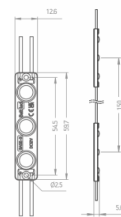

BASE 3

FUNKTION OCH LJUSPRESTANDA

Finns i färgtemperaturer 3000 K (varmvitt), 4000 K (neutralvitt) och 6500 K (kallvitt) samt färgad LED. Effekt 0,96 W för vit LED och 0,72 W för färgad LED vid 12 V DC. Färgkonstans under 3 SDCM innebär att skillnaden i färg mellan moduler är minimal. Livslängd upp till 70 000 timmar (L70). 5 års garanti.

INSTALLATION OCH MONTERING

C/C-avstånd 150 mm mellan moduler. Mått 59,7 × 12,6 × 5,6 mm. Monteras med förmonterad tejp eller skruv. Drifttemperatur -20 till +50 °C. Kräver drivdon för 12 V DC som beställs separat.

LEVERANS

Levereras som färdigkopplade kedjor. CE-, RoHS-, UKCA- och UL-godkänd.

TEKNISK SPECIFIKATION

LIVSLÄNGD & DRIFT		LJUSTEKNISK DATA		ÖVRIG TEKNISK DATA	
Drifttemperatur	-20° ... +50°	Färgtemperatur	3000K 4000K 6500K	ecg_permitted_humidity_op	60%
CERTIFIKAT & GODKÄNNANDEN		Färgkonsistens (SDCM)		Temperatur - Lagring	-30°C - +60°C
Godkännande	CE RoHS UKCA UL	<3 SDCM		Livslängd (L70)	70 000h L70
IP-klass	IP66	MÅTT		C/C Avstånd	150
ELEKTRISK DATA		Bredd	12,6	Montage	Skruv eller dubbelhäftande tejp. Tejp finns förmonterad på modulen.
Effekt	Färgad LED: 0,72W Vit LED: 0,96W	Längd	59,7	Garanti	5 år (24/7). Garantin gäller endast om villkoren för förvaring, montering och underhåll enligt installationsanvisningen följs. Varan har inte förlängd ansvarstid enligt Alem09 punkt 38, 2:a stycket.
Spänning	12Vdc	Höjd	5,6	Antal per kedja	20
				Antal per påse	100
				Antal per kartong	1400