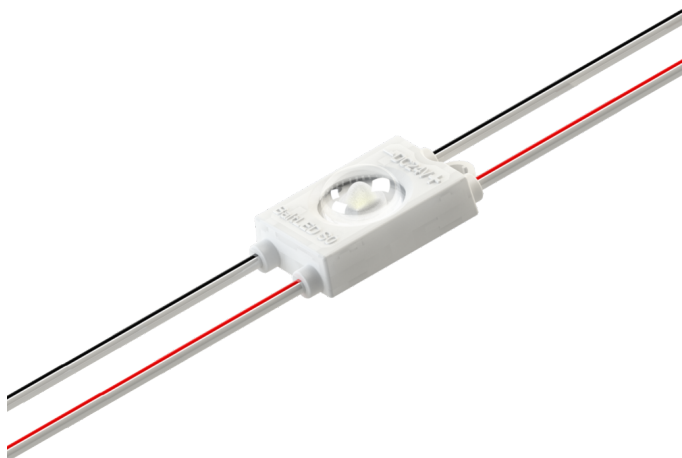

STELLAR S0

FUNKTION OCH LJUSPRESTANDA

Finns i färgtemperaturer 3000 K (varmvitt), 4000 K (neutralvitt) och 6500 K (kallvitt) samt färgerna röd, grön och blå. Effekt 0,35 W per modul vid 12 V DC. Färgvariation under 3 SDCM innebär att skillnaden i färg mellan moduler är minimal. Livslängd upp till 50 000 timmar (L70).

INSTALLATION OCH MONTERING

C/C-avstånd upp till 130 mm mellan moduler. Mått 29,7 × 15,2 × 10,4 mm. Monteras med förmonterad tejp eller skruv. Drifttemperatur -30 till +60 °C. Kräver drivdon för 12 V DC som beställs separat.

LEVERANS

Levereras som färdigkopplade kedjor. CE-, RoHS-, UKCA- och UL-godkänd. 5 års garanti.

TEKNISK SPECIFIKATION

LIVSLÄNGD & DRIFT	LJUSTEKNISK DATA	ÖVRIG TEKNISK DATA
Drifttemperatur -30°C - +60°C	Färgtemperatur 3000K 4000K 6500K Blå Grön Röd	Garanti 5 år (24/7). Garantin gäller endast om villkoren för förvaring, montering och underhåll enligt installationsanvisningen följs. Varan har inte förlängd ansvarstid enligt Alem09 punkt 38, 2:a stycket.
CERTIFIKAT & GODKÄNNANDEN	Färgkonsistens (SDCM) <3 SDCM	Livslängd (L70) 50 000h L70
Godkännande CE RoHS UKCA UL	MÅTT	C/C Avstånd 130
IP-klass IP67	Bredd 15,2	Rekommenderat djup 40 - 80
ELEKTRISK DATA	Längd 29,7	Antal per kartong 1200
Effekt 0,35	Höjd 10,4	Antal per kedja 60
Spänning 12Vdc		Antal per påse 120
		ecg_permitted_humidity_op 60%
		Temperatur - Lagring +5°C - +50°C
		Montage Skruv eller dubbelhäftande tejp. Tejp finns förmonterad på modulen.