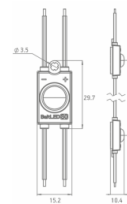

FUNKTION OCH LJUSPRESTANDA

Finns i färgtemperaturer 3000 K (varmvitt), 4000 K (neutralvitt) och 6500 K (kallvitt) samt färgerna röd, grön och blå. Effekt 0,35 W per modul vid 12 V DC. Färgvariation under 3 SDCM innebär att skillnaden i färg mellan moduler är minimal. Livslängd upp till 50 000 timmar (L70).

INSTALLATION OCH MONTERING

C/C-avstånd upp till 130 mm mellan moduler. Mått 29,7 × 15,2 × 10,4 mm. Monteras med förmonterad tejp eller skruv. Drifttemperatur -30 till +60 °C. Kräver drivdon för 12 V DC som beställs separat.

LEVERANS

Levereras som färdigkopplade kedjor. CE-, RoHS-, UKCA- och UL-godkänd. 5 års garanti.