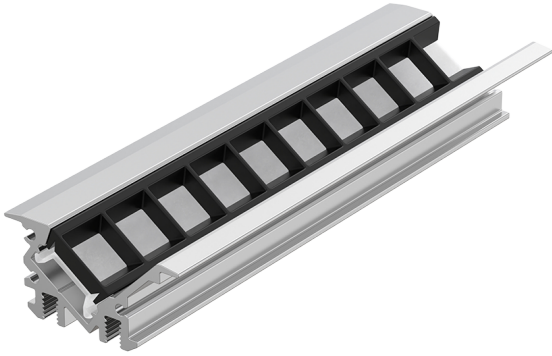

RECESS 26.15 ASSYMETRIC

LJUSTEKNIK

Du väljer ljusmängd och färgtemperatur utifrån hur armaturen ska användas. Välj mellan fast vitt ljus, Tunable White, RGB, RGBW eller digital LED. Val av LED avgör även IP-klass beroende på var armaturen ska installeras.

UTFÖRANDE

Profilen är tillverkad i aluminium och finns i anodiserad aluminium, vit eller svart kulör. Den levereras med opal diffusor och svart lamellraster.

MONTERING

Profilen monteras infällt med clips i ett spår. Den levereras måttanpassad i längder upp till 2000 mm.

TEKNISK SPECIFIKATION

MATERIAL & KULÖR

Kulör Aluminium Svart Vit

CERTIFIKAT & GODKÄNNANDEN

IP-klass IP20

ÖVRIG TEKNISK DATA

maxlängd 2000mm

Material Aluminium,
strängsprutad