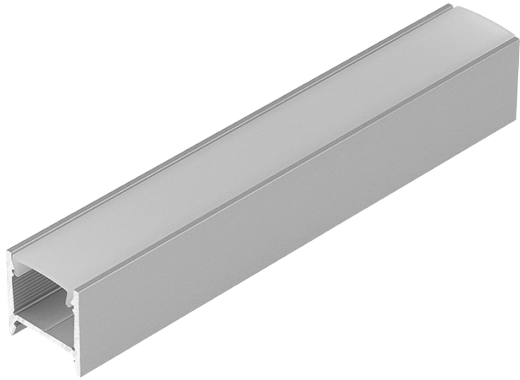

U-PROFIL 16.16

LJUSTEKNIK

Du väljer ljusmängd och färgtemperatur utifrån hur armaturen ska användas. Välj mellan fast vitt ljus, Tunable White, RGB, RGBW eller digital LED. Val av LED avgör även IP-klass beroende på var armaturen ska installeras.

UTFÖRANDE

Profilen är tillverkad i aluminium och finns i anodiserad aluminium, vit eller svart kulör. Välj mellan klar, opal eller svart diffusor.

MONTERING

Profilen monteras med dolda clips. Den levereras måttanpassad i längder upp till 4050 mm.

TEKNISK SPECIFIKATION

MATERIAL & KULÖR		ÖVRIG TEKNISK DATA	
Kulör	Aluminium Svart Vit	Max bredd LED-stripe	12mm
MÅTT		link_clips	47 703
Bredd	16mm	link_diffusor	47 520
Höjd	16mm	link_endcap	61 723
		maxlangd	4050mm