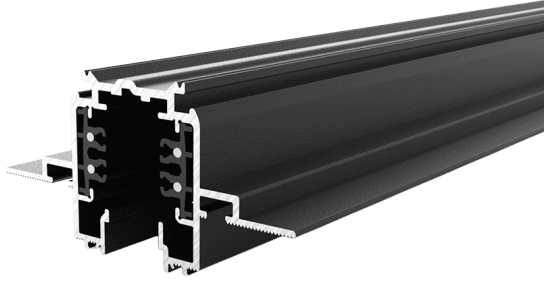

3-FAS SKENA INFÄLLD TRIMLESS

INSTALLATION

Monteras infällt och spacklas in i tak- eller väggskivan.

UTFÖRANDE

Tillverkad i aluminium med kopparledare. Skenan är 56 mm bred och 35,5 mm hög. Finns i svart RAL9011 och vit RAL9010 samt i längderna 1000 mm, 2000 mm, 3000 mm och 4000 mm.

TILLBEHÖR

Ansluts via nätanslutning. Kopplas samman med rak- och L-skarvar och avslutas med ändstycken. Tillbehör köps separat.

TEKNISK SPECIFIKATION

MATERIAL & KULÖR	MÅTT	ÖVRIG TEKNISK DATA
Kulör Svart Vit	Bredd 56mm	Material Aluminium Koppar
ELEKTRISK DATA	Längd 1000mm 2000mm 3000mm	fargkoder Svart: RAL9011 Vit: RAL9010
Spänning 230V / 16A	Höjd 35,5mm	